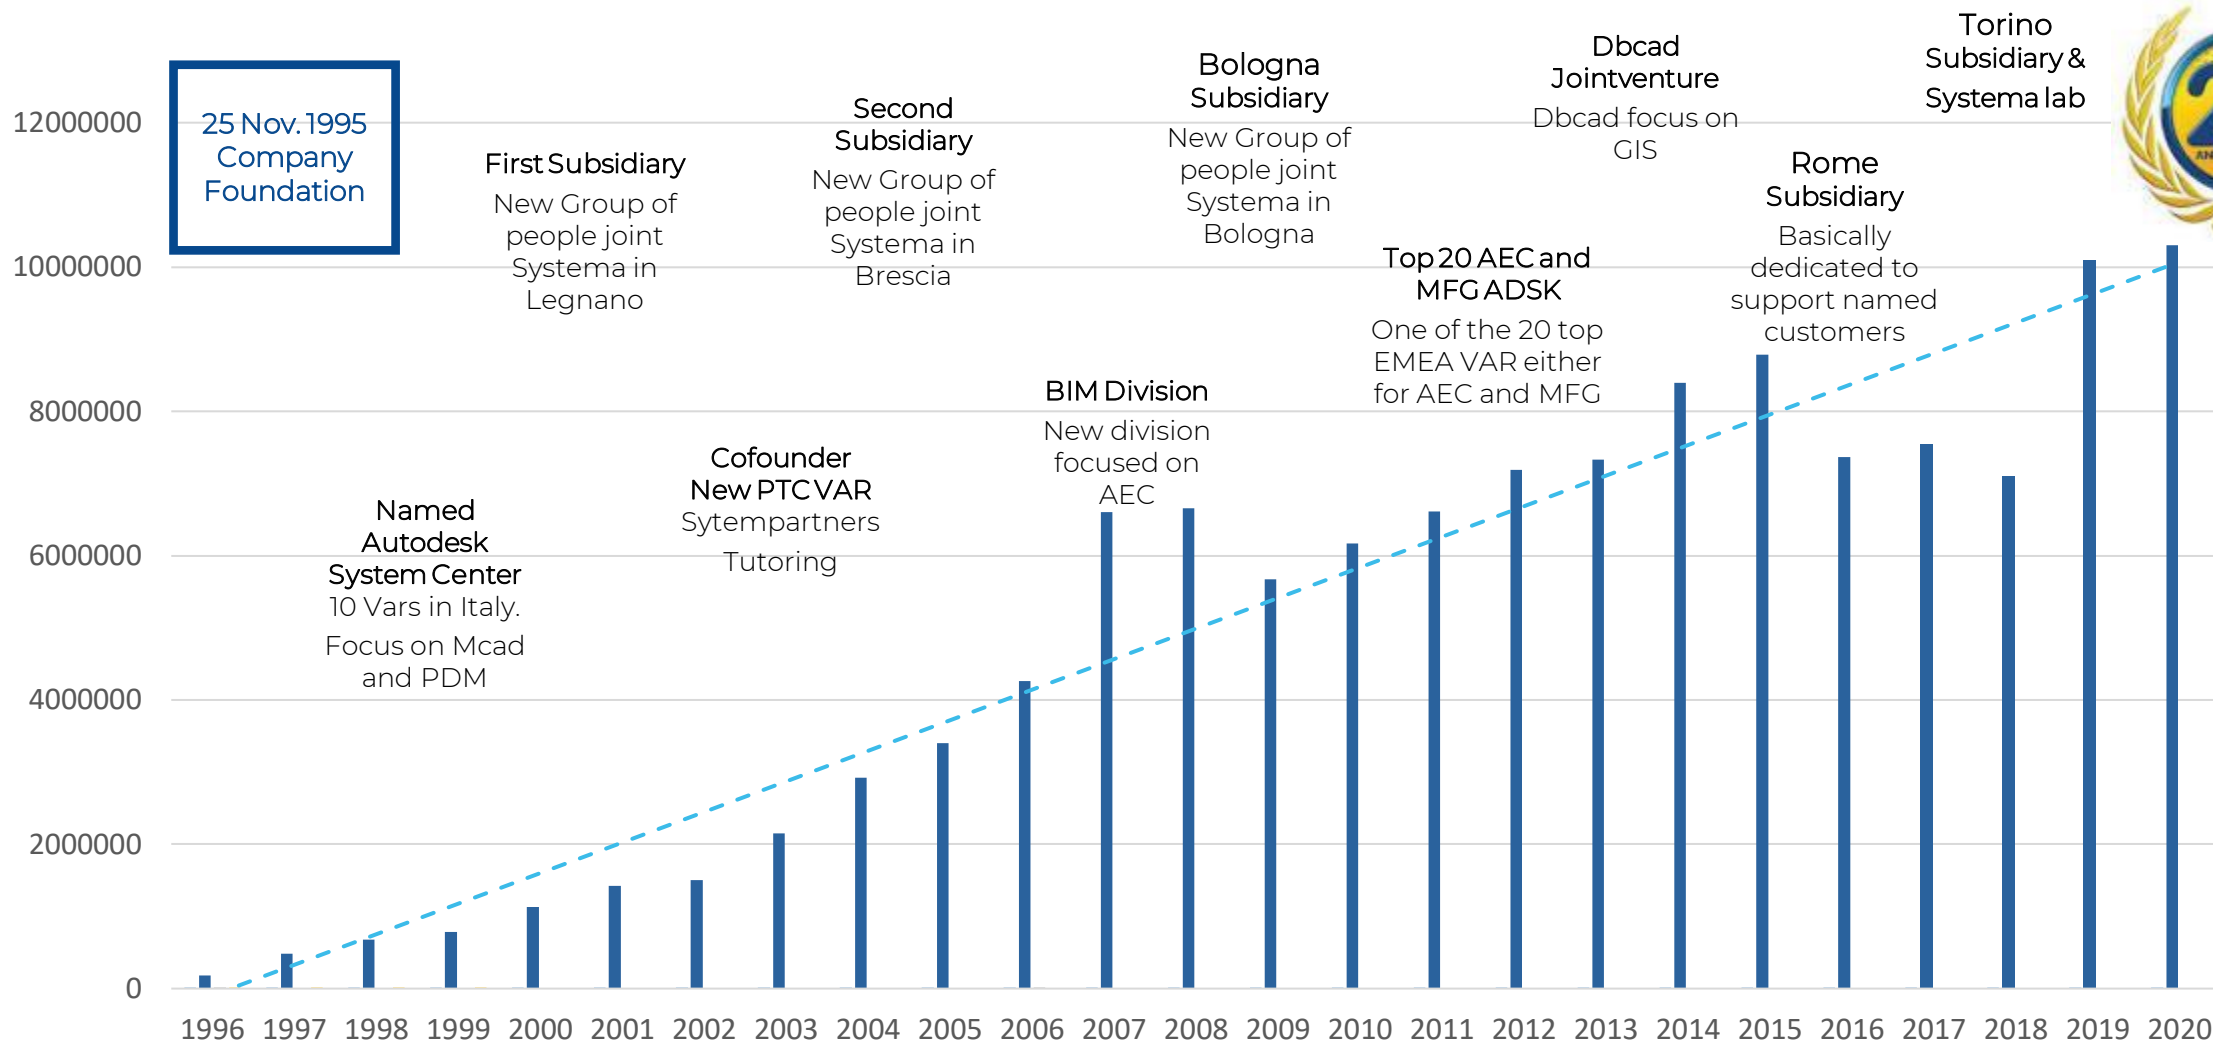

4 CONFERENZA NAZIONALE

31 MARZO | R
1 APRILE | O
2021 | M
A

*BIM e l'evoluzione digitale
nell'industria delle costruzioni* ▶

www.ibimi.it | www.buildingsmartitalia.org

#IBIMiBS
#conferenzaBIMI2021

Strumenti per la *progettazione, l'interoperabilità e il coordinamento infrastrutturale*

Simona Barone, Andrea Matrigiani

Systema S.r.l.

Systema è una società di **consulenza informatica e sviluppo software** nata nel 1995. L'esperienza cresciuta in **25 anni** di attività, ha reso Systema S.r.l. un consulente in grado di consigliare e affiancare la propria clientela in tutto il percorso di **informatizzazione e digitalizzazione aziendale**: offriamo soluzioni e servizi completi, personalizzati sulla base delle peculiarità dell'azienda e del modello di business.

Grazie alle nostre soluzioni scalabili offriamo servizi adatti alle esigenze di ogni attore operante nella filiera: *General Contractor, Committente, Studio di progettazione (architettonica, strutturale ed impiantistica), Impresa di Costruzioni, Real Estate* e società di Facility Management.